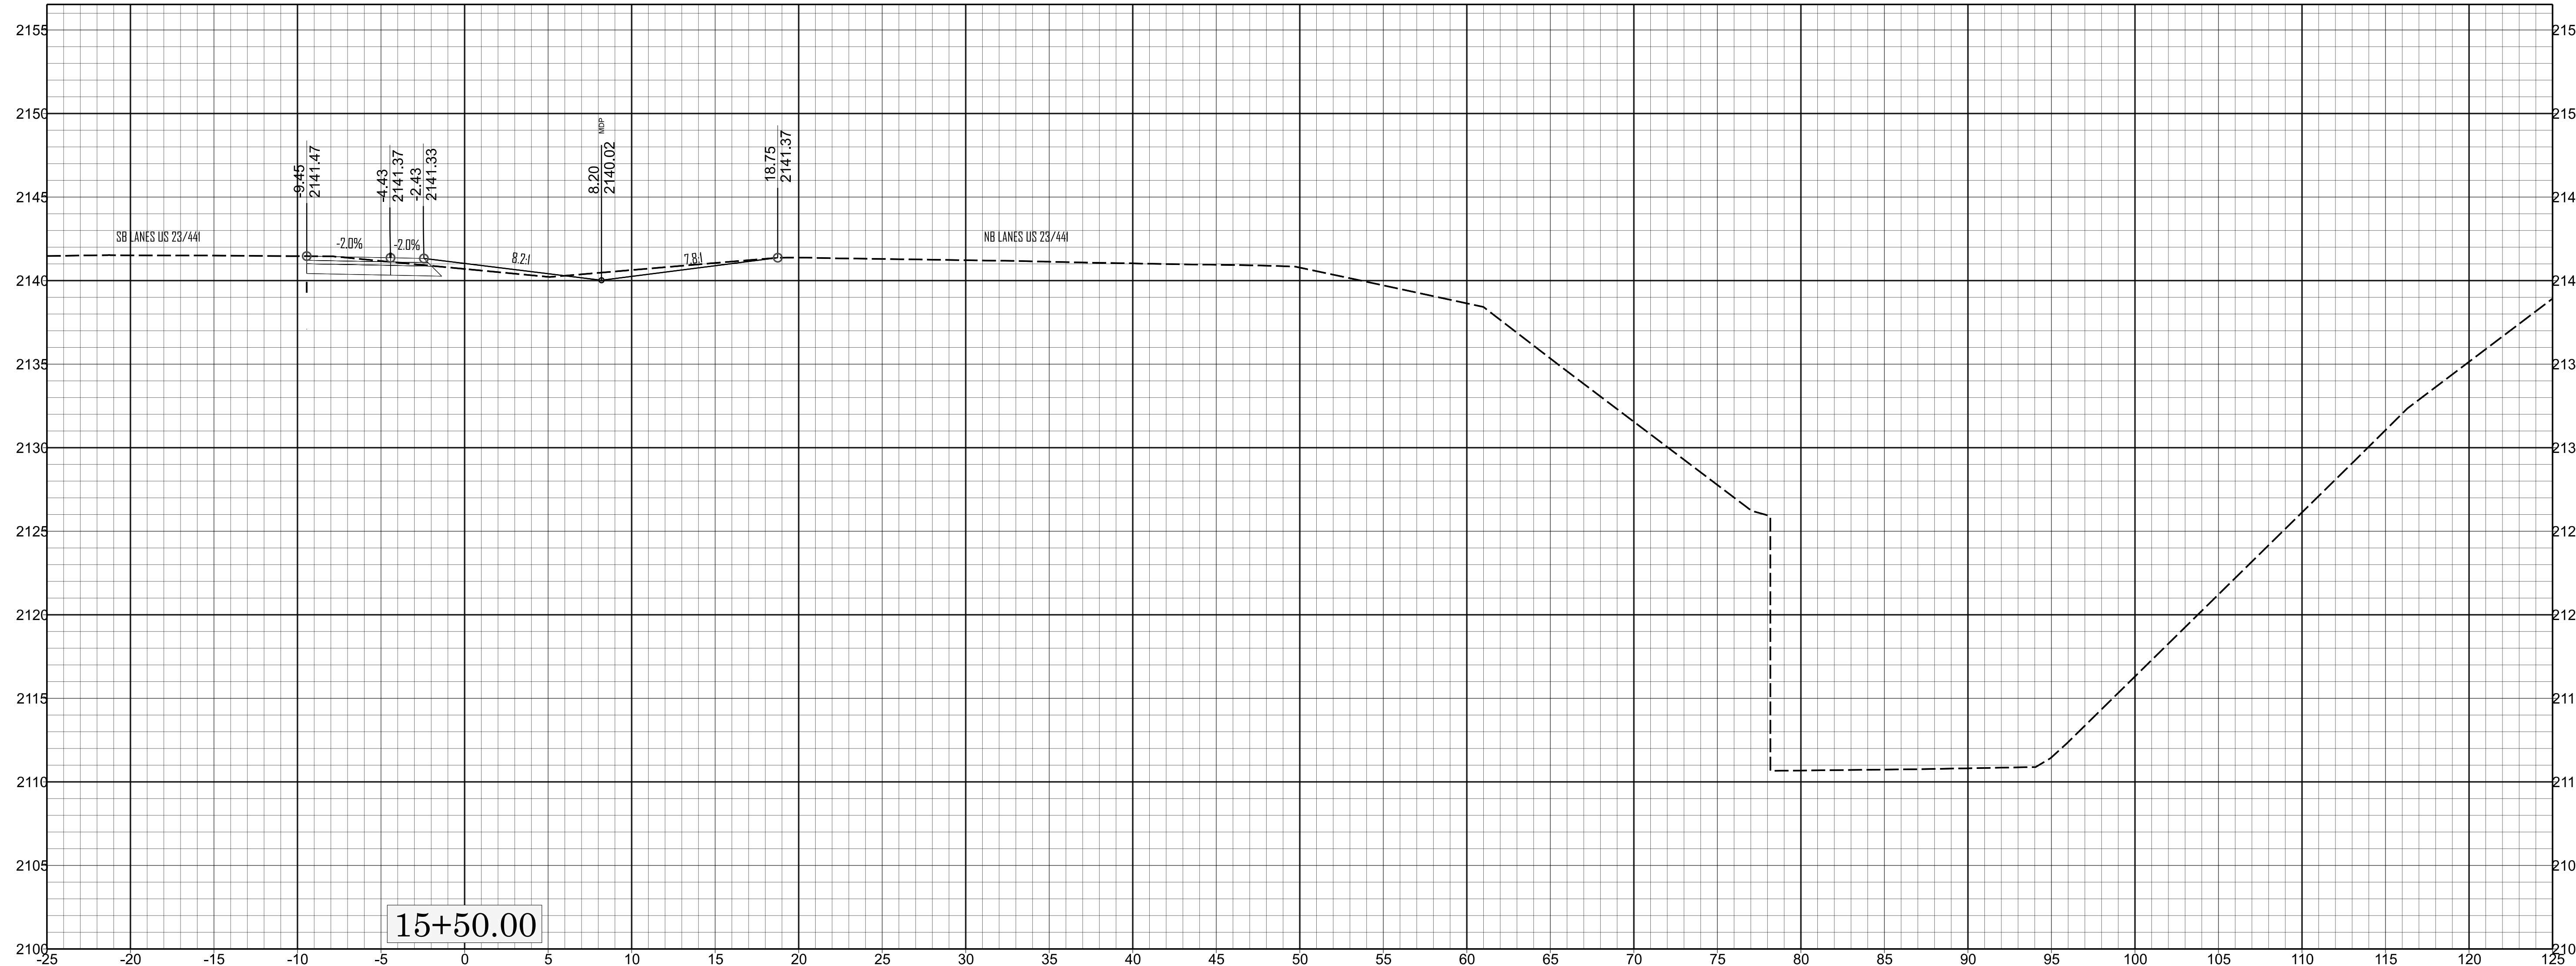

16+00.00

15+50.00

X 7

HS-2414N